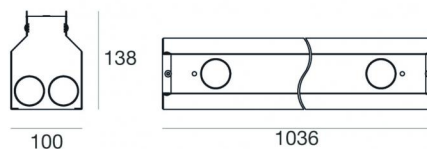

Controcassa adatta per installazione di Archiline, Archiline_I e Archiline_IJ
98673

| Dati tecnici | |
|------------------------|-------------------|
| Codice | 98673 |
| Tipo Accessorio | Controcassa |
| Lunghezza | 1036 mm |
| Altezza | 138.3 mm |
| Profondità | 100.2 mm |
| Posizione installativa | Parete, Pavimento |