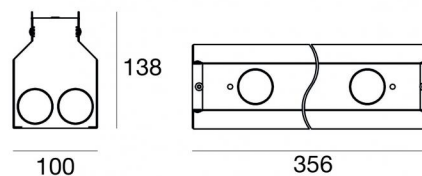

Controcassa adatta per installazione di Archiline, Archiline_I e Archiline_IJ
98671

Dati tecnici	
Codice	98671
Tipo Accessorio	Controcassa
Lunghezza	356 mm
Altezza	138.3 mm
Profondità	100.2 mm
Posizione installativa	Parete, Pavimento