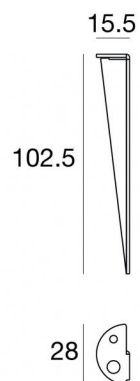

Picchetto acciaio aisi304
98669

EAC

Dati tecnici	
Codice	98669
Tipo Accessorio	Picchetto
Lunghezza	101 mm
Tipo installazione	1
Posizione installativa	1

Finitura	
Materiale	Acciaio AISI 304
Colore	acciaio