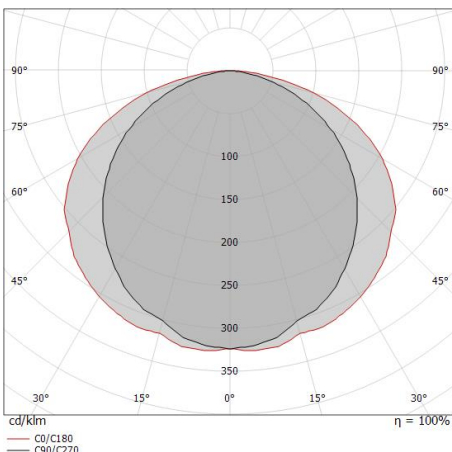

LED Strip | 350 topLED 63 W DC 24 V | 12.6 W/m
1710 Lm/m | CRI 85

98640

Dati tecnici	
Lunghezza	5000 mm
Taglio Minimo	100 mm
Tipologia	LED Strip
Posizione installativa	Parete - Soffitto
Ambiente installativo	Indoor
Sorgente luminosa	Tecnologia LED
Struttura del circuito	topLED
Ottica	Diffused
Direzione emissione luminosa	verso il basso
Potenza nominale	63 W DC
Potenza / m	12.6 W / m
Flusso luminoso sorgente	8550 lm
Flusso luminoso sorgente / m	1710 lm / m
Range di tensione in ingresso	24V
CCT / Tonalità	4000 K
Indice di resa cromatica	85 Ra
C.C. / C.V.	CV
Classe di isolamento	3
IP	IP20
Prova del filo incandescente	650°
Montaggio diretto su superfici normalmente infiammabili	Si
CE	Si
Driver incluso	No
Articolo dimmerabile	DALI - 1-10V
Orientabilità	No
Basculante	No
Calpestabilità	No
Carrabilità	No
Cavo incluso	Si
Lunghezza del cavo	0.3 m
Resinatura	No
Tipologia di emissione luminosa	Singola emissione
Peso netto	0.125 Kg
Protezione scariche elettrostatiche	No
Protezione surge	No

Distance [m]	Cone diameter [m]	Illuminance [lx]
0.5	1.42 2.30	E(0°) 11075 E(C90) 54.9° 1055 E(C0) 66.5° 355
1.0	2.85 4.60	E(0°) 2769 E(C90) 54.9° 264 E(C0) 66.5° 89
1.5	4.27 6.90	E(0°) 1231 E(C90) 54.9° 117 E(C0) 66.5° 39
2.0	5.69 9.20	E(0°) 692 E(C90) 54.9° 66 E(C0) 66.5° 22
2.5	7.11 11.50	E(0°) 443 E(C90) 54.9° 42 E(C0) 66.5° 14
3.0	8.54 13.80	E(0°) 308 E(C90) 54.9° 29 E(C0) 66.5° 10

LED Life / Failure Ratio

L70 B20 C0 72500h (at Tj 115 Ta 25)

UGR

UGR axial	30.3
UGR transversal	33.1
X=4H Y=8H	S=0.25H
Reflection factor	70/50/20

OPTICAL

Ottica C90/C270	110°
Ottica C0/C180	133°
Light distribution simmetry	Symmetrical 2 assis

Distance [m]	Cone diameter [m]	illuminance [lx]	E(0°)	E(C90)	E(C0)
0.5	1.42 2.30	2215 211 71	54.9°	66.5°	
1.0	2.85 4.60	554 53 18	54.9°	66.5°	
1.5	4.27 6.90	246 23 8	54.9°	66.5°	
2.0	5.69 9.20	138 13 4	54.9°	66.5°	
2.5	7.11 11.50	89 8 3	54.9°	66.5°	
3.0	8.54 13.80	62 6 2	54.9°	66.5°	