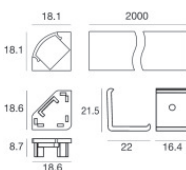

Kit di fissaggio - profilo alluminio + cover profilo nero pc + kit tappi in plastica 2pz. neri + kit 5 staffe in plastica + 5 viti

Code
84456