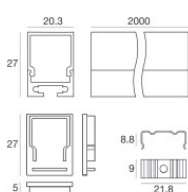

Code

84453

Kit di fissaggio - 10 x profilo alluminio nero + 10 x cover profilo opale pc nero

Code

84451

Kit di fissaggio - profilo alluminio nero + cover profilo opale pc nero + kit tappi in plastica 2pz. neri + kit 5 staffe in metallo + 5 viti