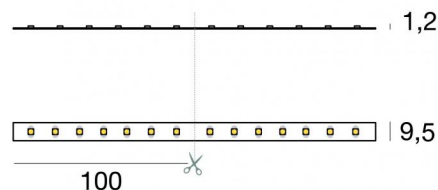

LED Strip | 350 topLED 63 W DC 24 V | 12.6 W/m
1710 Lm/m | CRI 85

98640

Dati tecnici	
Lunghezza	5000 mm
Taglio Minimo	100 mm
Tipologia	LED Strip
Posizione installativa	Parete - Soffitto
Ambiente installativo	Indoor
Sorgente luminosa	Tecnologia LED
Struttura del circuito	topLED
Ottica	Diffused
Direzione emissione luminosa	verso il basso
Potenza nominale	63 W DC
Potenza / m	12.6 W / m
Flusso luminoso sorgente	8550 lm
Flusso luminoso sorgente / m	1710 lm / m
Range di tensione in ingresso	24V
CCT / Tonalità	4000 K
Indice di resa cromatica	85 Ra
C.C. / C.V.	CV
Classe di isolamento	3
IP	IP20
Prova del filo incandescente	650°
Montaggio diretto su superfici normalmente infiammabili	Si
CE	Si
Driver incluso	No
Articolo dimmerabile	DALI - 1-10V
Orientabilità	No
Basculante	No
Calpestabilità	No
Carrabilità	No
Cavo incluso	Si
Lunghezza del cavo	0.3 m
Resinatura	No
Tipologia di emissione luminosa	Singola emissione
Peso netto	0.125 Kg
Protezione scariche elettrostatiche	No
Protezione surge	No

Cavi Elettrificazione

Lunghezza max cavo 300 mm

LED Strip | 350 topLED 63 W DC 24 V | 12.6 W/m | 1710 Lm/m | CRI 85 | Base
98640

Led strip a singola emissione per applicazione indoor. La sorgente luminosa LED, di colore bianco naturale, con distribuzione luminosa Diffusa, è composta da 350 LED topLED, con una CCT 4000 K ed un CRI 85; il flusso luminoso della sorgente è di 8550 lm, con un'efficienza nominale di 135.7 lm/W.