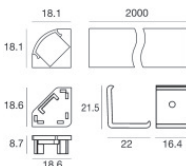

Code
83136

Staffa
 L=22mm, H=21.5mm, D=16.4mm.
 Materiale:policarbonato, colore:Transparent.

Code
98904

Kit di fissaggio - profilo alluminio + cover profilo opale pc + kit tappi in plastica 2pz. bianchi + kit 5 staffe in plastica + 5 viti