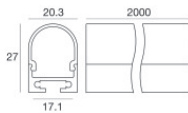

Kit di fissaggio - 10 x profilo alluminio nero + 10 x cover profilo opale pc nero

Code

84455