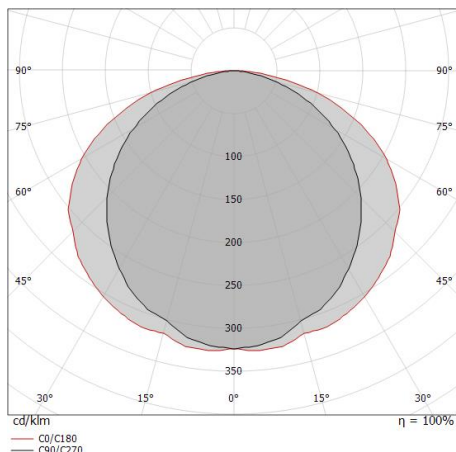

LED Strip | 350 topLED 63 W DC 24 V | 12.6 W/m
1710 Lm/m | CRI 85

98640

Dati tecnici	
Lunghezza	5000 mm
Taglio Minimo	100 mm
Tipologia	LED Strip
Posizione installativa	Parete - Soffitto
Ambiente installativo	Indoor
Sorgente luminosa	Tecnologia LED
Struttura del circuito	topLED
Ottica	Diffused
Direzione emissione luminosa	verso il basso
Potenza nominale	63 W DC
Potenza / m	12.6 W / m
Flusso luminoso sorgente	8550 lm
Flusso luminoso sorgente / m	1710 lm / m
Range di tensione in ingresso	24V
CCT / Tonalità	4000 K
Indice di resa cromatica	85 Ra
C.C. / C.V.	CV
Classe di isolamento	3
IP	IP20
Prova del filo incandescente	650°
Montaggio diretto su superfici normalmente infiammabili	Si
CE	Si
Driver incluso	No
Articolo dimmerabile	DALI - 1-10V
Orientabilità	No
Basculante	No
Calpestabilità	No
Carrabilità	No
Cavo incluso	Si
Lunghezza del cavo	0.3 m
Resinatura	No
Tipologia di emissione luminosa	Singola emissione
Peso netto	0.125 Kg
Protezione scariche elettrostatiche	No
Protezione surge	No

LED Life / Failure Ratio

L70 B20 C0 72500h (at Tj 115 Ta 25)

UGR

UGR axial	30.3
UGR transversal	33.1
X=4H Y=8H	S=0.25H
Reflection factor	70/50/20

OPTICAL

Ottica C0/C180	133°
Ottica C90/C270	110°
Light distribution symmetry	Symmetrical 2 assis

Distance [m]	Cone diameter [m]	Illuminance [lx]
0.5	1.42 2.30	E(0°) 11075 E(C90) 54.9° 1055 E(C0) 66.5° 355
1.0	2.85 4.60	E(0°) 2769 E(C90) 54.9° 264 E(C0) 66.5° 89
1.5	4.27 6.90	E(0°) 1231 E(C90) 54.9° 117 E(C0) 66.5° 39
2.0	5.69 9.20	E(0°) 692 E(C90) 54.9° 66 E(C0) 66.5° 22
2.5	7.11 11.50	E(0°) 443 E(C90) 54.9° 42 E(C0) 66.5° 14
3.0	8.54 13.80	E(0°) 308 E(C90) 54.9° 29 E(C0) 66.5° 10

Distance [m] Cone diameter [m] Illuminance [lx]

— C0/C180 (Half-peak divergence: 133.0°)
 — C90/C270 (Half-peak divergence: 109.8°)

LED Strip | 350 topLED 63 W DC 24 V | 12.6 W/m | 1710 Lm/m | CRI 85 | Base