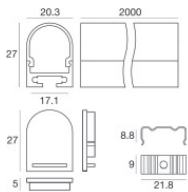

Code

98893

Kit di fissaggio - 10 x profilo alluminio nero + 10 x cover profilo opale pc nero

Code

84455

Kit di fissaggio - profilo alluminio nero + cover profilo opale pc nero + kit tappi in plastica 2pz. neri + kit 5 staffe in metallo + 5 viti

Code

84454

Kit di fissaggio - 10 x profilo alluminio + 10 x cover profilo opale pc

Code

99988

Kit di fissaggio - profilo alluminio + cover profilo opale pc + kit tappi in plastica 2pz. bianchi + kit 5 staffe in metallo + 5 viti