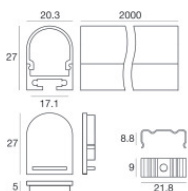

Code

84454

Kit di fissaggio - 10 x profilo alluminio + 10 x cover profilo opale pc

Code

99988

Kit di fissaggio - profilo alluminio + cover profilo opale pc + kit tappi in plastica 2pz. bianchi + kit 5 staffe in metallo + 5 viti