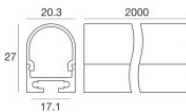

Kit di fissaggio - 10 x profilo alluminio nero + 10 x cover profilo opale pc nero

Code
84455