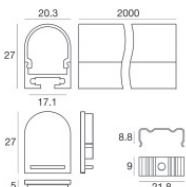

Code

84452

Kit di fissaggio - profilo alluminio + cover profilo opale pc + kit tappi in plastica 2pz. bianchi + kit 5 staffe in metallo + 5 viti

Code

84453

Kit di fissaggio - profilo alluminio nero + cover profilo opale pc nero + kit tappi in plastica 2pz. neri + kit 5 staffe in metallo + 5 viti