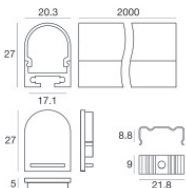

Kit di fissaggio - profilo alluminio + cover profilo opale pc + kit tappi in plastica 2pz. bianchi + kit 5 staffe in metallo + 5 viti

Code

84453