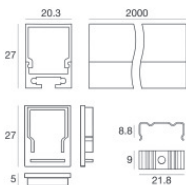

Kit di fissaggio - profilo alluminio nero + cover profilo opale pc nero + kit tappi in plastica 2pz. neri + kit 5 staffe in metallo + 5 viti

Code

84450