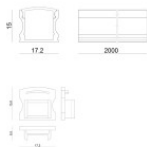

Code

83137

Profilo - 10 x Dissipatore di calore

Materiale:Alluminio 6060, colore:Anodised aluminium, lavorazione:Anodizzazione 20 µm.

Code

99999

Kit di fissaggio - profilo alluminio + cover profilo nero pc + kit tappi in plastica 2pz. neri + kit 5 staffe in metallo + 5 viti