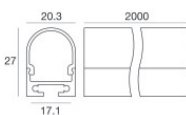

Kit di fissaggio - 10 x profilo alluminio + 10 x cover profilo opale pc

Code
99988