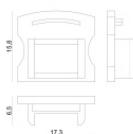

Tappo

Materiale:policarbonato, colore:Black.

Code

83135