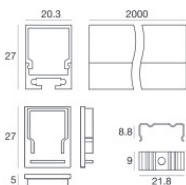

Code

84448

Kit di fissaggio - profilo alluminio nero + cover profilo opale pc nero + kit tappi in plastica 2pz. neri + kit 5 staffe in metallo + 5 viti

Code

84450

Kit di fissaggio - profilo alluminio + cover profilo opale pc + kit tappi in plastica 2pz. bianchi + kit 5 staffe in metallo + 5 viti