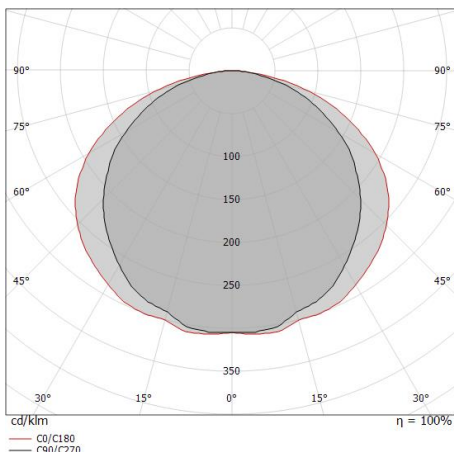

LED Strip | 350 topLED 16 W DC 24 V | 3.2 W/m
461.8 Lm/m | CRI 85
98637

Dati tecnici	
Lunghezza	5000 mm
Taglio Minimo	100 mm
Tipologia	LED Strip
Posizione installativa	Parete - Soffitto
Ambiente installativo	Indoor
Sorgente luminosa	Tecnologia LED
Struttura del circuito	topLED
Ottica	Diffused
Direzione emissione luminosa	verso il basso
Potenza nominale	16 W DC
Potenza / m	3.2 W / m
Flusso luminoso sorgente	2309 lm
Flusso luminoso sorgente / m	461.8 lm / m
Range di tensione in ingresso	24V
CCT / Tonalità	4000 K
Indice di resa cromatica	85 Ra
C.C. / C.V.	CV
Classe di isolamento	3
IP	IP20
Prova del filo incandescente	650°
Montaggio diretto su superfici normalmente infiammabili	Si
CE	Si
Driver incluso	No
Articolo dimmerabile	DALI - 1-10V
Orientabilità	No
Basculante	No
Calpestabilità	No
Carrabilità	No
Cavo incluso	Si
Lunghezza del cavo	0.3 m
Resinatura	No
Tipologia di emissione luminosa	Singola emissione
Peso netto	0.125 Kg
Protezione scariche elettrostatiche	No
Protezione surge	No

LED Life / Failure Ratio

L70 B20 C0 50000h (at Tj 115 Ta 25)

UGR

UGR axial	26.2
UGR transversal	27.9
X=4H Y=8H	S=0.25H
Reflection factor	70/50/20

OPTICAL

Ottica C90/C270	116°
Ottica C0/C180	132°
Light distribution symmetry	Symmetrical 2 assis

Distance [m]	Cone diameter [m]	Illuminance [lx]	E(0°)	E(C90)	E(C0)
0.5	1.61 2.26	563 41 19	58.2°	66.1°	66.1°
1.0	3.23 4.51	141 10 5	58.2°	66.1°	66.1°
1.5	4.84 6.77	63 5 2	58.2°	66.1°	66.1°
2.0	6.45 9.03	35 3 1	58.2°	66.1°	66.1°
2.5	8.06 11.28	23 2 1	58.2°	66.1°	66.1°
3.0	9.68 13.54	16 1 1	58.2°	66.1°	66.1°