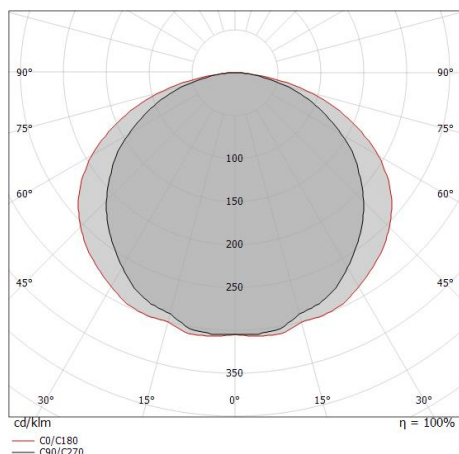

LED Strip | 350 topLED 16 W DC 24 V | 3.2 W/m
461.8 Lm/m | CRI 85
98637

Dati tecnici	
Lunghezza	5000 mm
Taglio Minimo	100 mm
Tipologia	LED Strip
Posizione installativa	Parete - Soffitto
Ambiente installativo	Indoor
Sorgente luminosa	Tecnologia LED
Struttura del circuito	topLED
Ottica	Diffused
Direzione emissione luminosa	verso il basso
Potenza nominale	16 W DC
Potenza / m	3.2 W / m
Flusso luminoso sorgente	2309 lm
Flusso luminoso sorgente / m	461.8 lm / m
Range di tensione in ingresso	24V
CCT / Tonalità	4000 K
Indice di resa cromatica	85 Ra
C.C. / C.V.	CV
Classe di isolamento	3
IP	IP20
Prova del filo incandescente	650°
Montaggio diretto su superfici normalmente infiammabili	Si
CE	Si
Driver incluso	No
Articolo dimmerabile	DALI - 1-10V
Orientabilità	No
Basculante	No
Calpestabilità	No
Carrabilità	No
Cavo incluso	Si
Lunghezza del cavo	0.3 m
Resinatura	No
Tipologia di emissione luminosa	Singola emissione
Peso netto	0.125 Kg
Protezione scariche elettrostatiche	No
Protezione surge	No

LED Life / Failure Ratio

L70 B20 C0 50000h (at Tj 115 Ta 25)

UGR

UGR axial	26.2
UGR transversal	27.9
X=4H Y=8H	S=0.25H
Reflection factor	70/50/20

OPTICAL

Ottica C0/C180	132°
Ottica C90/C270	116°
Light distribution simmetry	Symmetrical 2 assis

Distance [m]	Cone diameter [m]	illuminance [lx]
0.5	1.61 2.26	E(0°) 2816 E(C90) 207 E(C0) 95
1.0	3.23 4.51	E(0°) 704 E(C90) 52 E(C0) 24
1.5	4.84 6.77	E(0°) 313 E(C90) 23 E(C0) 11
2.0	6.45 9.03	E(0°) 176 E(C90) 13 E(C0) 6
2.5	8.06 11.28	E(0°) 113 E(C90) 8 E(C0) 4
3.0	9.68 13.54	E(0°) 78 E(C90) 6 E(C0) 3

Distance [m] Cone diameter [m] Illuminance [lx]

— C0/C180 (Half-peak divergence: 132.2°)
 — C90/C270 (Half-peak divergence: 116.4°)

LED Strip | 350 topLED 16 W DC 24 V | 3.2 W/m | 461.8 Lm/m | CRI 85 | Base