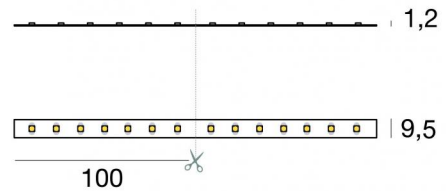

LED Strip | 350 topLED 16 W DC 24 V | 3.2 W/m
461.8 Lm/m | CRI 85
98637

Dati tecnici	
Lunghezza	5000 mm
Taglio Minimo	100 mm
Tipologia	LED Strip
Posizione installativa	Parete - Soffitto
Ambiente installativo	Indoor
Sorgente luminosa	Tecnologia LED
Struttura del circuito	topLED
Ottica	Diffused
Direzione emissione luminosa	verso il basso
Potenza nominale	16 W DC
Potenza / m	3.2 W / m
Flusso luminoso sorgente	2309 lm
Flusso luminoso sorgente / m	461.8 lm / m
Range di tensione in ingresso	24V
CCT / Tonalità	4000 K
Indice di resa cromatica	85 Ra
C.C. / C.V.	CV
Classe di isolamento	3
IP	IP20
Prova del filo incandescente	650°
Montaggio diretto su superfici normalmente infiammabili	Si
CE	Si
Driver incluso	No
Articolo dimmerabile	DALI - 1-10V
Orientabilità	No
Basculante	No
Calpestabilità	No
Carrabilità	No
Cavo incluso	Si
Lunghezza del cavo	0.3 m
Resinatura	No
Tipologia di emissione luminosa	Singola emissione
Peso netto	0.125 Kg
Protezione scariche elettrostatiche	No
Protezione surge	No

Lunghezza max cavo 300 mm

LED Strip | 350 topLED 16 W DC 24 V | 3.2 W/m | 461.8 Lm/m | CRI 85 | Base
98637

Led strip a singola emissione per applicazione indoor. La sorgente luminosa LED, di colore bianco naturale, con distribuzione luminosa Diffusa, è composta da 350 LED topLED, con una CCT 4000 K ed un CRI 85; il flusso luminoso della sorgente è di 2309 lm, con un'efficienza nominale di 144.3 lm/W.