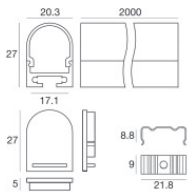

Kit di fissaggio - profilo alluminio + cover profilo opale pc + kit tappi in plastica 2pz. bianchi + kit 5 staffe in metallo + 5 viti

Code
84453