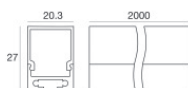

Kit di fissaggio - 10 x profilo alluminio + 10 x cover profilo opale pc

Code
99986