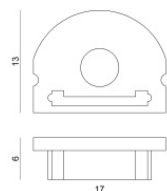

Tappo

Code

98928