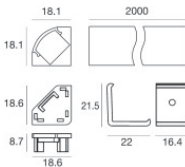

Code
83136

Staffa
 L=22mm, H=21.5mm, D=16.4mm.
 Materiale:policarbonato, colore:Transparent.

Code
98904

Kit di fissaggio - profilo alluminio + cover profilo opale pc + kit tappi in plastica 2pz. bianchi + kit 5 staffe in plastica + 5 viti