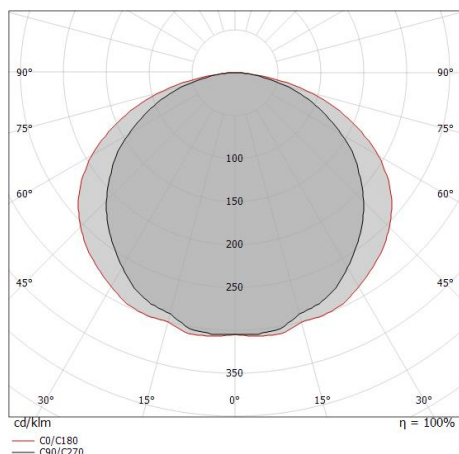

LED Strip | 350 topLED 16 W DC 24 V | 3.2 W/m
428 Lm/m | CRI 85
98636

Dati tecnici	
Lunghezza	5000 mm
Taglio Minimo	100 mm
Tipologia	LED Strip
Posizione installativa	Parete - Soffitto
Ambiente installativo	Indoor
Sorgente luminosa	Tecnologia LED
Struttura del circuito	topLED
Ottica	Diffused
Direzione emissione luminosa	verso il basso
Potenza nominale	16 W DC
Potenza / m	3.2 W / m
Flusso luminoso sorgente	2140 lm
Flusso luminoso sorgente / m	428 lm / m
Range di tensione in ingresso	24V
CCT / Tonalità	3000 K
Indice di resa cromatica	85 Ra
C.C. / C.V.	CV
Classe di isolamento	3
IP	IP20
Prova del filo incandescente	650°
Montaggio diretto su superfici normalmente infiammabili	Si
CE	Si
Driver incluso	No
Articolo dimmerabile	DALI - 1-10V
Orientabilità	No
Basculante	No
Calpestabilità	No
Carrabilità	No
Cavo incluso	Si
Lunghezza del cavo	0.3 m
Resinatura	No
Tipologia di emissione luminosa	Singola emissione
Peso netto	0.125 Kg
Protezione scariche elettrostatiche	No
Protezione surge	No

LED Life / Failure Ratio

L70 B20 C0 50000h (at Tj 115 Ta 25)

UGR

UGR axial	25.9
UGR transversal	27.6
X=4H Y=8H	S=0.25H
Reflection factor	70/50/20

OPTICAL

Ottica C0/C180	132°
Ottica C90/C270	116°
Light distribution simmetry	Symmetrical 2 assis

Distance [m]	Cone diameter [m]	illuminance [lx]
0.5	1.61 2.26	E(0°) 2610 E(C90) 192 E(C0) 88
1.0	3.23 4.51	E(0°) 652 E(C90) 48 E(C0) 22
1.5	4.84 6.77	E(0°) 290 E(C90) 21 E(C0) 10
2.0	6.45 9.03	E(0°) 163 E(C90) 12 E(C0) 6
2.5	8.06 11.28	E(0°) 104 E(C90) 8 E(C0) 4
3.0	9.68 13.54	E(0°) 72 E(C90) 5 E(C0) 2