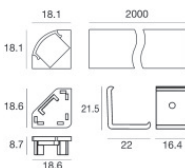

Kit di fissaggio - profilo alluminio + cover profilo nero pc + kit tappi in plastica 2pz. neri + kit 5 staffe in plastica + 5 viti

Code
84456