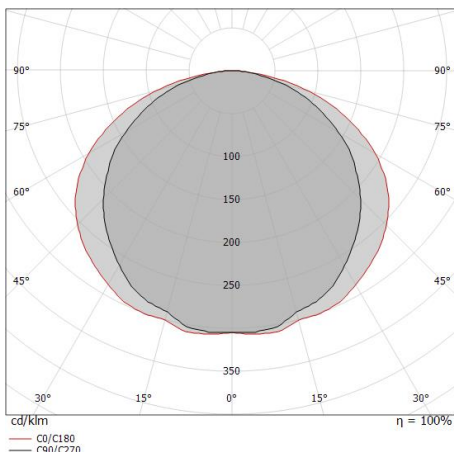

LED Strip | 350 topLED 16 W DC 24 V | 3.2 W/m
428 Lm/m | CRI 85
98636

Dati tecnici	
Lunghezza	5000 mm
Taglio Minimo	100 mm
Tipologia	LED Strip
Posizione installativa	Parete - Soffitto
Ambiente installativo	Indoor
Sorgente luminosa	Tecnologia LED
Struttura del circuito	topLED
Ottica	Diffused
Direzione emissione luminosa	verso il basso
Potenza nominale	16 W DC
Potenza / m	3.2 W / m
Flusso luminoso sorgente	2140 lm
Flusso luminoso sorgente / m	428 lm / m
Range di tensione in ingresso	24V
CCT / Tonalità	3000 K
Indice di resa cromatica	85 Ra
C.C. / C.V.	CV
Classe di isolamento	3
IP	IP20
Prova del filo incandescente	650°
Montaggio diretto su superfici normalmente infiammabili	Si
CE	Si
Driver incluso	No
Articolo dimmerabile	DALI - 1-10V
Orientabilità	No
Basculante	No
Calpestabilità	No
Carrabilità	No
Cavo incluso	Si
Lunghezza del cavo	0.3 m
Resinatura	No
Tipologia di emissione luminosa	Singola emissione
Peso netto	0.125 Kg
Protezione scariche elettrostatiche	No
Protezione surge	No

LED Life / Failure Ratio

L70 B20 C0 50000h (at Tj 115 Ta 25)

UGR

UGR axial	25.9
UGR transversal	27.6
X=4H Y=8H	S=0.25H
Reflection factor	70/50/20

OPTICAL

Ottica C90/C270	116°
Ottica C0/C180	132°
Light distribution simmetry	Symmetrical 2 assis

Distance [m]	Cone diameter [m]	illuminance [lx]
0.5	1.61 2.26	E(0°) 522 E(C90) 38 E(C0) 18
1.0	3.23 4.51	E(0°) 130 E(C90) 10 E(C0) 4
1.5	4.84 6.77	E(0°) 58 E(C90) 4 E(C0) 2
2.0	6.45 9.03	E(0°) 33 E(C90) 2 E(C0) 1
2.5	8.06 11.28	E(0°) 21 E(C90) 2 E(C0) 1
3.0	9.68 13.54	E(0°) 14 E(C90) 1 E(C0) 0

Distance [m] Cone diameter [m] illuminance [lx]

— C0/C180 (Half-peak divergence: 132.2°)
— C90/C270 (Half-peak divergence: 116.4°)

LED Strip | 350 topLED 16 W DC 24 V | 3.2 W/m | 428 Lm/m | CRI 85

98636

Components