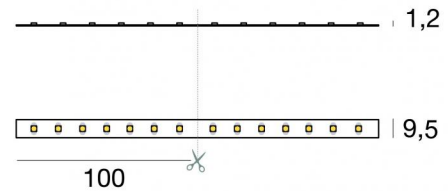

LED Strip | 350 topLED 16 W DC 24 V | 3.2 W/m
428 Lm/m | CRI 85
98636

Dati tecnici	
Lunghezza	5000 mm
Taglio Minimo	100 mm
Tipologia	LED Strip
Posizione installativa	Parete - Soffitto
Ambiente installativo	Indoor
Sorgente luminosa	Tecnologia LED
Struttura del circuito	topLED
Ottica	Diffused
Direzione emissione luminosa	verso il basso
Potenza nominale	16 W DC
Potenza / m	3.2 W / m
Flusso luminoso sorgente	2140 lm
Flusso luminoso sorgente / m	428 lm / m
Range di tensione in ingresso	24V
CCT / Tonalità	3000 K
Indice di resa cromatica	85 Ra
C.C. / C.V.	CV
Classe di isolamento	3
IP	IP20
Prova del filo incandescente	650°
Montaggio diretto su superfici normalmente infiammabili	Si
CE	Si
Driver incluso	No
Articolo dimmerabile	DALI - 1-10V
Orientabilità	No
Basculante	No
Calpestabilità	No
Carrabilità	No
Cavo incluso	Si
Lunghezza del cavo	0.3 m
Resinatura	No
Tipologia di emissione luminosa	Singola emissione
Peso netto	0.125 Kg
Protezione scariche elettrostatiche	No
Protezione surge	No

Lunghezza max cavo 300 mm

LED Strip | 350 topLED 16 W DC 24 V | 3.2 W/m | 428 Lm/m | CRI 85 | Base
98636

Led strip a singola emissione per applicazione indoor. La sorgente luminosa LED, di colore bianco caldo, con distribuzione luminosa Diffusa, è composta da 350 LED topLED, con una CCT 3000 K ed un CRI 85; il flusso luminoso della sorgente è di 2140 lm, con un'efficienza nominale di 133.8 lm/W.