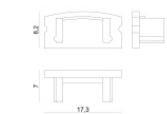

Tappo - Tappo di chiusura

Materiale:policarbonato, colore:Bianco .

Code

98892