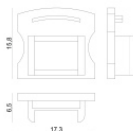

Tappo

Materiale:policarbonato, colore:Black.

Code

83135