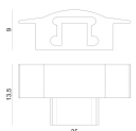

Tappo

Code

98896