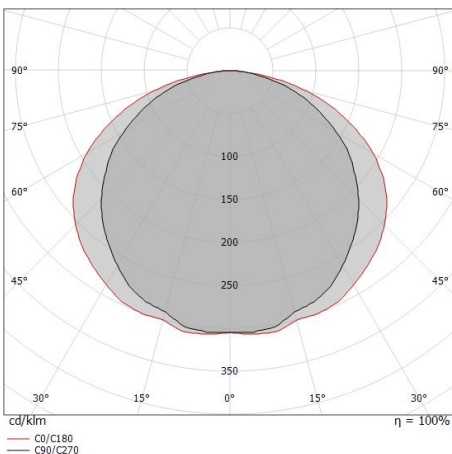

LED Strip | 350 topLED 16 W DC 24 V | 3.2 W/m
394 Lm/m | CRI 85
98635

Dati tecnici	
Lunghezza	5000 mm
Taglio Minimo	100 mm
Tipologia	LED Strip
Posizione installativa	Parete - Soffitto
Ambiente installativo	Indoor
Sorgente luminosa	Tecnologia LED
Struttura del circuito	topLED
Ottica	Diffused
Direzione emissione luminosa	verso il basso
Potenza nominale	16 W DC
Potenza / m	3.2 W / m
Flusso luminoso sorgente	1970 lm
Flusso luminoso sorgente / m	394 lm / m
Range di tensione in ingresso	24V
CCT / Tonalità	2700 K
Indice di resa cromatica	85 Ra
C.C. / C.V.	CV
Classe di isolamento	3
IP	IP20
Prova del filo incandescente	650°
Montaggio diretto su superfici normalmente infiammabili	Si
CE	Si
Driver incluso	No
Articolo dimmerabile	DALI - 1-10V
Orientabilità	No
Basculante	No
Calpestabilità	No
Carrabilità	No
Cavo incluso	Si
Lunghezza del cavo	0.3 m
Resinatura	No
Tipologia di emissione luminosa	Singola emissione
Peso netto	0.125 Kg
Protezione scariche elettrostatiche	No
Protezione surge	No

LED Life / Failure Ratio

L70 B20 C0 50000h (at Tj 115 Ta 25)

UGR

UGR axial	25.6
UGR transversal	27.3
X=4H Y=8H	S=0.25H
Reflection factor	70/50/20

OPTICAL

Ottica C0/C180	132°
Ottica C90/C270	116°
Light distribution symmetry	Symmetrical 2 assis

Distance [m]	Cone diameter [m]	illuminance [lx]	E(0°)	E(C90)	E(C0)
0.5	1.61 2.26	2403	58.2°	176	81
1.0	3.23 4.51	601	58.2°	44	20
1.5	4.84 6.77	267	58.2°	26	9
2.0	6.45 9.03	150	58.2°	11	5
2.5	8.06 11.28	96	58.2°	7	3
3.0	9.68 13.54	67	58.2°	5	2

Distance [m] Cone diameter [m] illuminance [lx]

— C0/C180 (Half-peak divergence: 132.2°)
 — C90/C270 (Half-peak divergence: 116.4°)

LED Strip | 350 topLED 16 W DC 24 V | 3.2 W/m | 394 Lm/m | CRI 85 | Base