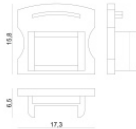

Tappo

Materiale:policarbonato, colore:grigio.

Code

98894