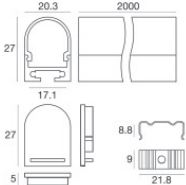

Code

84452

Kit di fissaggio - profilo alluminio + cover profilo opale pc + kit tappi in plastica 2pz. bianchi + kit 5 staffe in metallo + 5 viti

Code

84453

Kit di fissaggio - profilo alluminio nero + cover profilo opale pc nero + kit tappi in plastica 2pz. neri + kit 5 staffe in metallo + 5 viti