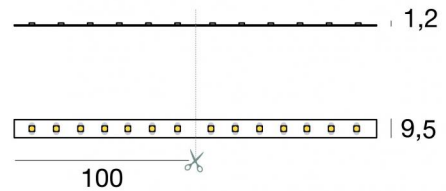

LED Strip | 350 topLED 16 W DC 24 V | 3.2 W/m
394 Lm/m | CRI 85
98635

Dati tecnici	
Lunghezza	5000 mm
Taglio Minimo	100 mm
Tipologia	LED Strip
Posizione installativa	Parete - Soffitto
Ambiente installativo	Indoor
Sorgente luminosa	Tecnologia LED
Struttura del circuito	topLED
Ottica	Diffused
Direzione emissione luminosa	verso il basso
Potenza nominale	16 W DC
Potenza / m	3.2 W / m
Flusso luminoso sorgente	1970 lm
Flusso luminoso sorgente / m	394 lm / m
Range di tensione in ingresso	24V
CCT / Tonalità	2700 K
Indice di resa cromatica	85 Ra
C.C. / C.V.	CV
Classe di isolamento	3
IP	IP20
Prova del filo incandescente	650°
Montaggio diretto su superfici normalmente infiammabili	Si
CE	Si
Driver incluso	No
Articolo dimmerabile	DALI - 1-10V
Orientabilità	No
Basculante	No
Calpestabilità	No
Carrabilità	No
Cavo incluso	Si
Lunghezza del cavo	0.3 m
Resinatura	No
Tipologia di emissione luminosa	Singola emissione
Peso netto	0.125 Kg
Protezione scariche elettrostatiche	No
Protezione surge	No

Cavi Elettrificazione

Lunghezza max cavo 300 mm

LED Strip | 350 topLED 16 W DC 24 V | 3.2 W/m | 394 Lm/m | CRI 85 | Base
98635

Led strip a singola emissione per applicazione indoor. La sorgente luminosa LED, di colore bianco super caldo, con distribuzione luminosa Diffusa, è composta da 350 LED topLED, con una CCT 2700 K ed un CRI 85; il flusso luminoso della sorgente è di 1970 lm, con un'efficienza nominale di 123.1 lm/W.