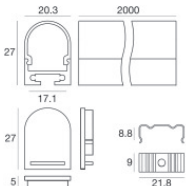

Kit di fissaggio - profilo alluminio + cover profilo opale pc + kit tappi in plastica 2pz. bianchi + kit 5 staffe in metallo + 5 viti

Code

84453