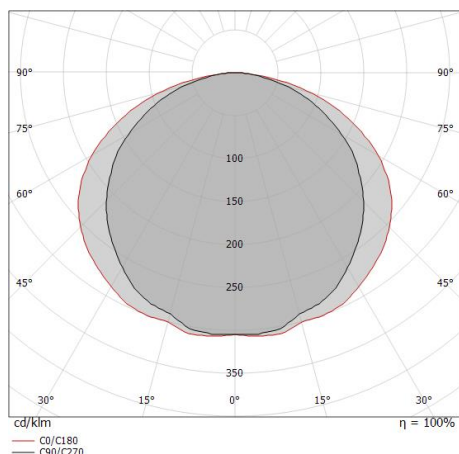

LED Strip | 350 topLED 16 W DC 24 V | 3.2 W/m
394 Lm/m | CRI 85
98635

Dati tecnici	
Lunghezza	5000 mm
Taglio Minimo	100 mm
Tipologia	LED Strip
Posizione installativa	Parete - Soffitto
Ambiente installativo	Indoor
Sorgente luminosa	Tecnologia LED
Struttura del circuito	topLED
Ottica	Diffused
Direzione emissione luminosa	verso il basso
Potenza nominale	16 W DC
Potenza / m	3.2 W / m
Flusso luminoso sorgente	1970 lm
Flusso luminoso sorgente / m	394 lm / m
Range di tensione in ingresso	24V
CCT / Tonalità	2700 K
Indice di resa cromatica	85 Ra
C.C. / C.V.	CV
Classe di isolamento	3
IP	IP20
Prova del filo incandescente	650°
Montaggio diretto su superfici normalmente infiammabili	Si
CE	Si
Driver incluso	No
Articolo dimmerabile	DALI - 1-10V
Orientabilità	No
Basculante	No
Calpestabilità	No
Carrabilità	No
Cavo incluso	Si
Lunghezza del cavo	0.3 m
Resinatura	No
Tipologia di emissione luminosa	Singola emissione
Peso netto	0.125 Kg
Protezione scariche elettrostatiche	No
Protezione surge	No

LED Life / Failure Ratio

L70 B20 C0 50000h (at Tj 115 Ta 25)

UGR

UGR axial	25.6
UGR transversal	27.3
X=4H Y=8H	S=0.25H
Reflection factor	70/50/20

OPTICAL

Ottica C90/C270	116°
Ottica C0/C180	132°
Light distribution symmetry	Symmetrical 2 assis

Distance [m]	Cone diameter [m]	illuminance [lx]
0.5	1.61 2.26	E(0°) 481 E(C90) 35 E(C0) 16
1.0	3.23 4.51	E(0°) 120 E(C90) 9 E(C0) 4
1.5	4.84 6.77	E(0°) 53 E(C90) 4 E(C0) 2
2.0	6.45 9.03	E(0°) 30 E(C90) 2 E(C0) 1
2.5	8.06 11.28	E(0°) 19 E(C90) 1 E(C0) 1
3.0	9.68 13.54	E(0°) 13 E(C90) 1 E(C0) 0