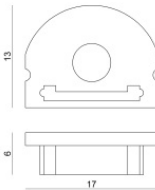

Tappo

Code

98928