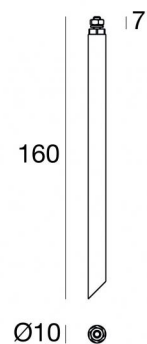

Picchetto acciaio aisi304  
98624

EAC

Dati tecnici	
Codice	98624
Tipo Accessorio	Picchetto
Lunghezza	160 mm
Tipo installazione	1
Posizione installativa	1

Finitura	
Materiale	Acciaio AISI 304
Colore	acciaio