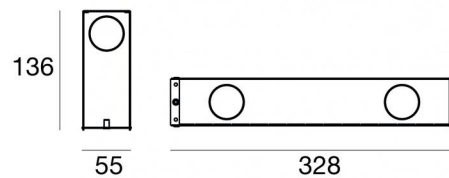

Controcassa adatta per installazione di Archiline IY
98577

Dati tecnici	
Codice	98577
Tipo Accessorio	Controcassa
Lunghezza	328 mm
Altezza	136 mm
Profondità	55 mm

Finitura	
Materiale	Ferro
Colore	Zinco
Lavorazione	zincatura