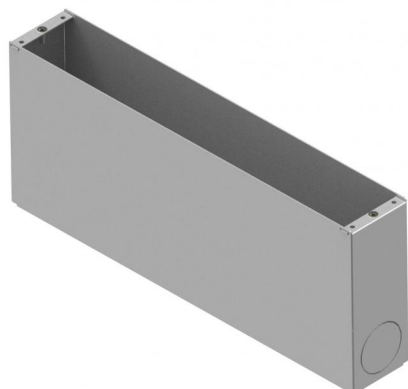

Controcassa adatta per installazione di Archiline IY
98577

Dati tecnici	
Codice	98577
Tipo Accessorio	Controcassa
Lunghezza	328 mm
Altezza	136 mm
Profondità	55 mm

Finitura	
Materiale	Ferro
Colore	Zinco
Lavorazione	zincatura