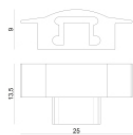

Tappo

Code
98896