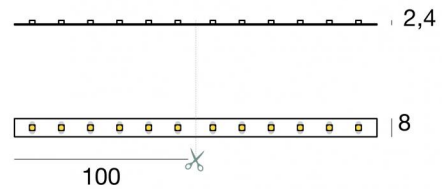

LED Strip | 300 topLED 24 W DC 24 V | 4.8 W/m  
547 Lm/m | CRI 80  
98556

Dati tecnici	
Lunghezza	5000 mm
Taglio Minimo	100 mm
Tipologia	LED Strip
Posizione installativa	Parete - Soffitto
Ambiente installativo	Indoor
Sorgente luminosa	Tecnologia LED
Struttura del circuito	topLED
Direzione emissione luminosa	frontale
Potenza nominale	24 W DC
Potenza / m	4.8 W / m
Flusso luminoso sorgente	2735 lm
Flusso luminoso sorgente / m	547 lm / m
Range di tensione in ingresso	24V
CCT / Tonalità	3000 K
Indice di resa cromatica	80 Ra
C.C. / C.V.	CV
Classe di isolamento	3
IP	IP20
Prova del filo incandescente	850°
Montaggio diretto su superfici normalmente infiammabili	Si
CE	Si
Driver incluso	No
Articolo dimmerabile	DALI - 1-10V
Orientabilità	No
Basculante	No
Calpestabilità	No
Carrabilità	No
Cavo incluso	Si
Lunghezza del cavo	0.50 m
Resinatura	No
Tipologia di emissione luminosa	Singola emissione
Peso netto	0.225 Kg
Protezione scariche elettrostatiche	No
Protezione surge	No

LED Strip | 300 topLED 24 W DC 24 V | 4.8 W/m | 547 Lm/m | CRI 80 | Base  
**98556**

Led strip a singola emissione per applicazione indoor. La sorgente luminosa LED, di colore bianco caldo, con distribuzione luminosa, presenta un'emissione, è composta da 300 LED striped, con una CCT 3000 K ed un CRI 80; il flusso luminoso della sorgente è di 2735 lm, con un'efficienza nominale di 114.0 lm/W.