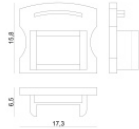

Tappo
Materiale:policarbonato, colore:grigio.

Code
98894