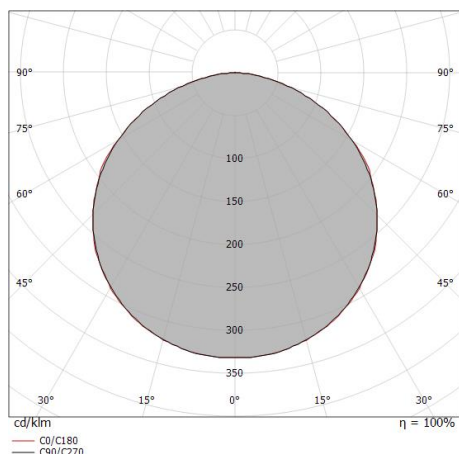

LED Strip | 300 topLED 24 W DC 24 V | 4.8 W/m  
547 Lm/m | CRI 80  
98556

Dati tecnici	
Lunghezza	5000 mm
Taglio Minimo	100 mm
Tipologia	LED Strip
Posizione installativa	Parete - Soffitto
Ambiente installativo	Indoor
Sorgente luminosa	Tecnologia LED
Struttura del circuito	topLED
Direzione emissione luminosa	frontale
Potenza nominale	24 W DC
Potenza / m	4.8 W / m
Flusso luminoso sorgente	2735 lm
Flusso luminoso sorgente / m	547 lm / m
Range di tensione in ingresso	24V
CCT / Tonalità	3000 K
Indice di resa cromatica	80 Ra
C.C. / C.V.	CV
Classe di isolamento	3
IP	IP20
Prova del filo incandescente	850°
Montaggio diretto su superfici normalmente infiammabili	Si
CE	Si
Driver incluso	No
Articolo dimmerabile	DALI - 1-10V
Orientabilità	No
Basculante	No
Calpestabilità	No
Carrabilità	No
Cavo incluso	Si
Lunghezza del cavo	0.50 m
Resinatura	No
Tipologia di emissione luminosa	Singola emissione
Peso netto	0.225 Kg
Protezione scariche elettrostatiche	No
Protezione surge	No

### Caratteristiche Illuminotecniche

Resa luminosa apparecchio (LOR)	100 %
Flusso luminoso sorgente	2735 lm
Flusso luminoso apparecchio	2736 lm
Potenza reale apparecchio	24 W
Efficienza reale apparecchio	114 lm/W
Temperatura di colore	3000 K
Indice di resa cromatica	80 Ra
Temperatura standard dell'ambiente di esercizio	-20 / +50°C

### UGR

UGR axial	26.6
UGR transversal	26.6
X=4H   Y=8H	S=0.25H
Reflection factor	70/50/20

### OPTICAL

Optica C0/C180	117°
Light distribution simmetry	Symmetrical

Distance [m]	Cone diameter [m]	illuminance [lx]
0.5	1.63 1.64	E(0°) 3634 E(C90) 58.5° 259 E(C0) 58.7° 256
1.0	3.26 3.29	E(0°) 908 E(C90) 58.5° 65 E(C0) 58.7° 64
1.5	4.90 4.93	E(0°) 404 E(C90) 58.5° 29 E(C0) 58.7° 28
2.0	6.53 6.58	E(0°) 227 E(C90) 58.5° 16 E(C0) 58.7° 16
2.5	8.16 8.22	E(0°) 145 E(C90) 58.5° 10 E(C0) 58.7° 10
3.0	9.79 9.87	E(0°) 101 E(C90) 58.5° 7 E(C0) 58.7° 7