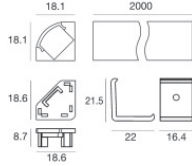

Ribbon Basic 60 LEDs/m | LED Strip | Accessories
98556

Kit di fissaggio - profilo alluminio + cover profilo opale pc + kit tappi in plastica 2pz. bianchi + kit 5 staffe in plastica + 5 viti

Code
99910