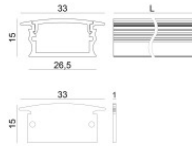

Kit di fissaggio - profilo alluminio + cover profilo opale pc + kit tappi in plastica 2pz. bianchi + kit 5 staffe in plastica + 5 viti

Code
99908