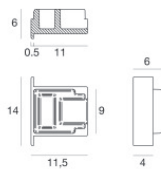

Tappo
Materiale:Polycarbonato UV Resistente, colore:Bianco opale.

Code
99976