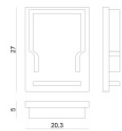

Tappo
Materiale:policarbonato, colore:Opalino .

Code
98932