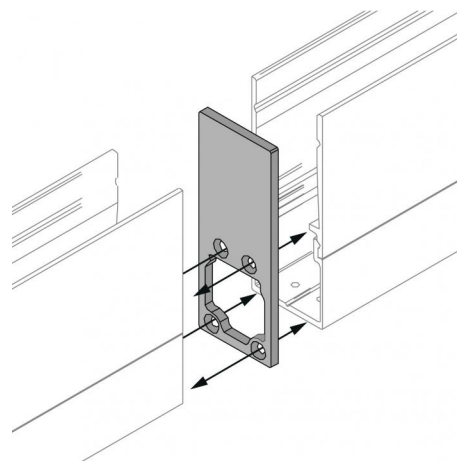

ACCESS.TAPPO XCONTR.AD S/ALETTE-NEW  
98554

EAC

Dati tecnici	
Codice	98554
Tipo Accessorio	Tappo
Tipo installazione	9
Posizione installativa	9