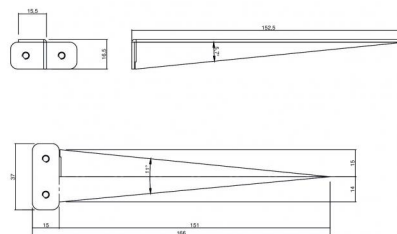

Picchetto acciaio aisi304
98550

EAC

Dati tecnici	
Codice	98550
Tipo Accessorio	Picchetto
Lunghezza	152 mm
Ottica	10°
Tipo installazione	1
Posizione installativa	1

Finitura	
Materiale	Acciaio AISI 304
Colore	acciaio