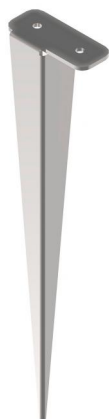

Picchetto acciaio aisi304
98550

EAC

Dati tecnici	
Codice	98550
Tipo Accessorio	Picchetto
Lunghezza	152 mm
Ottica	10°
Tipo installazione	1
Posizione installativa	1

Finitura	
Materiale	Acciaio AISI 304
Colore	acciaio