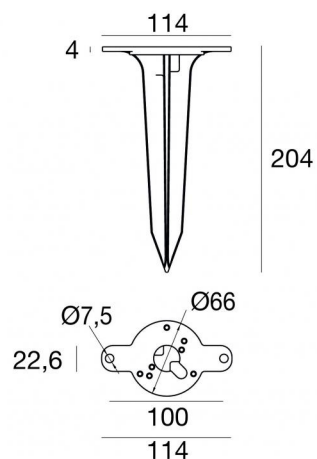

Picchetto policarbonato nero
98549

EAC

Dati tecnici	
Codice	98549
Tipo Accessorio	Picchetto
Lunghezza	204 mm
Tipo installazione	2
Posizione installativa	2

Finitura	
Materiale	policarbonato
Colore	Black