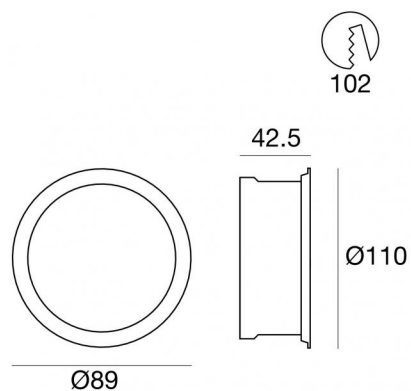

Controcassa adatta per installazione a raso
98538

Dati tecnici	
Codice	98538
Tipo Accessorio	Controcassa
Lunghezza	110 mm
Altezza	42.5 mm
Profondità	110 mm
Foro interno	89
Ottica	10°
Tipo installazione	1
Posizione installativa	1