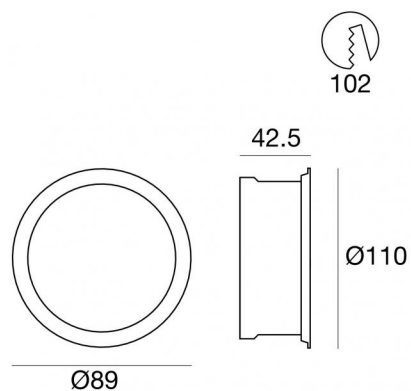

Controcassa adatta per installazione a raso
98536

Dati tecnici	
Codice	98536
Tipo Accessorio	Controcassa
Lunghezza	110 mm
Altezza	42.5 mm
Profondità	110 mm
Foro interno	89
Ottica	10°
Tipo installazione	1
Posizione installativa	1

Finitura	
Materiale	alluminio
Colore	Bianco RAL 9003
Lavorazione	verniciatura