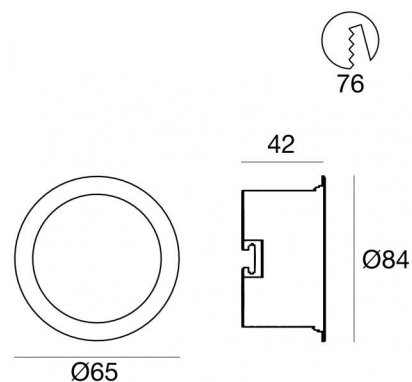

Controcassa adatta per installazione a raso  
98535

ERC

Dati tecnici	
Codice	98535
Tipo Accessorio	Controcassa
Lunghezza	84 mm
Altezza	42 mm
Profondità	84 mm
Foro interno	65
Ottica	10°
Tipo installazione	1
Posizione installativa	1