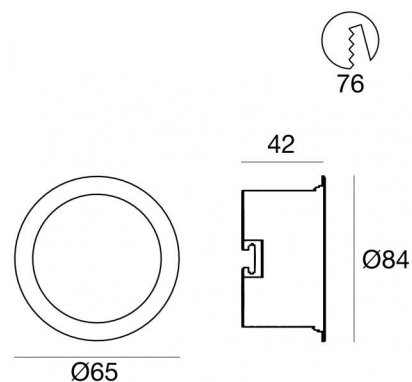

Controcassa adatta per installazione a raso
98534

EAC 

| Dati tecnici | |
|------------------------|-------------|
| Codice | 98534 |
| Tipo Accessorio | Controcassa |
| Lunghezza | 84 mm |
| Altezza | 42 mm |
| Profondità | 84 mm |
| Foro interno | 65 |
| Ottica | 10° |
| Tipo installazione | 1 |
| Posizione installativa | 1 |

| Finitura | |
|-------------|--------------------|
| Materiale | alluminio |
| Colore | Text black (R9005) |
| Lavorazione | verniciatura |