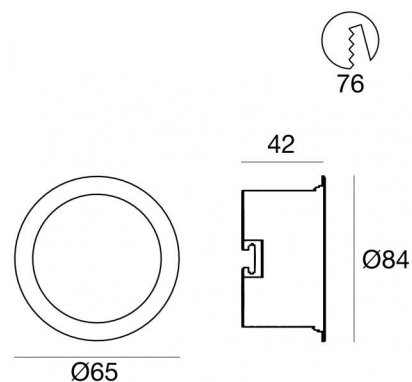

Controcassa adatta per installazione a raso
98533

EAC 

Dati tecnici	
Codice	98533
Tipo Accessorio	Controcassa
Lunghezza	84 mm
Altezza	42 mm
Profondità	84 mm
Foro interno	65

Finitura	
Materiale	alluminio
Colore	Bianco RAL 9003
Lavorazione	verniciatura