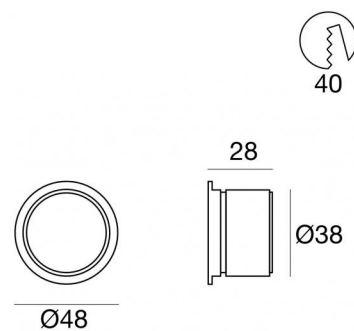

Controcassa equipaggiata con flangia a vista adatta per installare Epitax  
98531

Dati tecnici	
Codice	98531
Tipo Accessorio	Controcassa
Lunghezza	48 mm
Altezza	28 mm
Profondità	48 mm
Foro interno	29.5
Ottica	10°
Tipo installazione	1
Posizione installativa	Soffitto, Pavimento

Finitura	
Materiale	alluminio
Colore	Text black (R9005)
Lavorazione	verniciatura