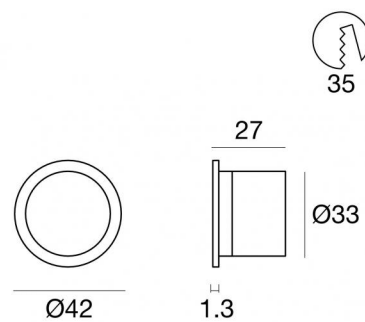

Controcassa equipaggiata con flangia a vista adatta per installare Epitax
98527

Dati tecnici	
Codice	98527
Tipo Accessorio	Controcassa
Lunghezza	42 mm
Altezza	28 mm
Profondità	42 mm
Foro interno	29.5

Finitura	
Materiale	alluminio
Colore	Bianco RAL 9003
Lavorazione	verniciatura