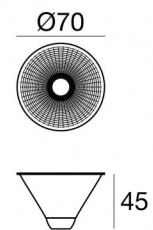

Riflettore alluminio spot
98507

EAC

Dati tecnici	
Codice	98507
Tipo Accessorio	Ottica
Ottica	15°
Tipo installazione	1
Posizione installativa	1