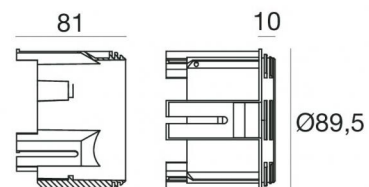

Controcassa adatta per installazione a raso
98500

Dati tecnici	
Codice	98500
Tipo Accessorio	Controcassa
Lunghezza	105 mm
Altezza	81 mm
Profondità	105 mm
Foro interno	89.5

Finitura	
Materiale	ABS + fibra vetro 15%
Colore	Bianco
Lavorazione	grezzo