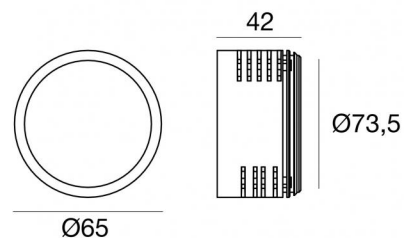

Controcassa adatta per installazione a raso
98499

Dati tecnici	
Codice	98499
Tipo Accessorio	Controcassa
Lunghezza	73.5 mm
Altezza	42 mm
Profondità	73.5 mm
Foro interno	65

Finitura	
Materiale	ABS + fibra vetro 15%
Colore	Bianco
Lavorazione	grezzo