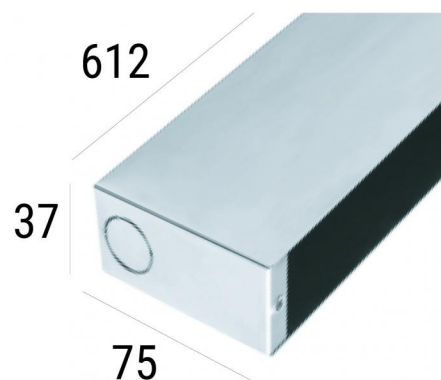

Controcassa adatta per installazione installazione Intake-L
98497

ERC

Dati tecnici	
Codice	98497
Tipo Accessorio	Controcassa
Lunghezza	612 mm
Altezza	37 mm
Profondità	75 mm

Finitura	
Materiale	Ferro
Colore	Zinco
Lavorazione	zincatura