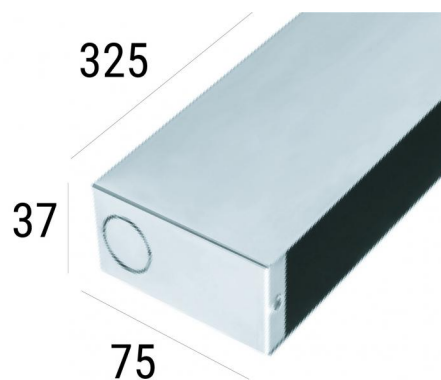

Controcassa adatta per installazione installazione Intake-L
98496

EAC 

Dati tecnici	
Codice	98496
Tipo Accessorio	Controcassa
Lunghezza	325 mm
Altezza	37 mm
Profondità	75 mm

Finitura	
Materiale	Ferro
Colore	Zinco
Lavorazione	zincatura