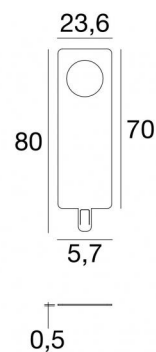

Chiave estrazione Paseo
98475

EAC

Dati tecnici	
Codice	98475
Tipo Accessorio	Chiave
Tipo installazione	9
Posizione installativa	9

Finitura	
Materiale	acciaio inossidabile
Colore	acciaio