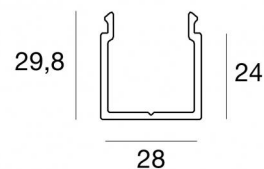

Passacavo per controcassa Paseo\_L / Paseo\_L Anti-glare / Paseo\_X  
98473

Dati tecnici	
Codice	98473
Tipo Accessorio	Controcassa
Lunghezza	1153 mm
Altezza	29.8 mm
Profondità	28 mm
Ottica	10°
Tipo installazione	1
Posizione installativa	1