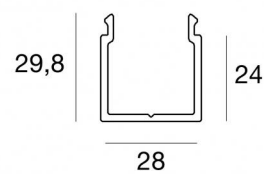

Passacavo per controcassa Paseo_L / Paseo_L Anti-glare / Paseo_X
98472

Dati tecnici	
Codice	98472
Tipo Accessorio	Controcassa
Lunghezza	577 mm
Altezza	29.8 mm
Profondità	28 mm
Ottica	10°
Tipo installazione	1
Posizione installativa	1