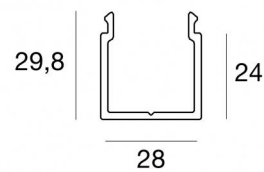

Passacavo per controcassa Paseo_L / Paseo_L Anti-glare / Paseo_X
98471

Dati tecnici	
Codice	98471
Tipo Accessorio	Controcassa
Lunghezza	513 mm
Altezza	29.8 mm
Profondità	28 mm

Finitura	
Materiale	alluminio
Colore	Anodised aluminium
Lavorazione	anodizzazione