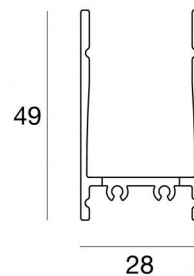

Controcassa adatta per installazione a raso a pavimento o a plafone per Paseo_L / Paseo_L

Anti-glare / Paseo_X

98469

Dati tecnici	
Codice	98469
Tipo Accessorio	Controcassa
Lunghezza	1153 mm
Altezza	49 mm
Profondità	28 mm
Foro interno	24