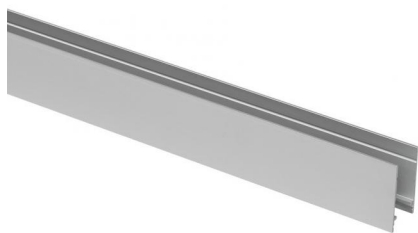

Controcassa adatta per installazione a raso a pavimento o a plafone per Paseo_L / Paseo_L

Anti-glare / Paseo_X

98469

Dati tecnici	
Codice	98469
Tipo Accessorio	Controcassa
Lunghezza	1153 mm
Altezza	49 mm
Profondità	28 mm
Foro interno	24

Finitura	
Materiale	alluminio
Colore	Anodised aluminium
Lavorazione	anodizzazione