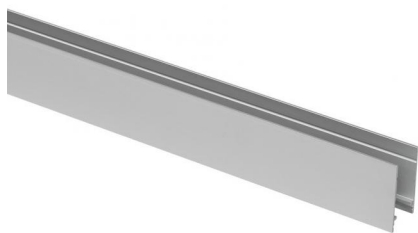

Controcassa adatta per installazione a raso a pavimento o a plafone per Paseo_L / Paseo_L

Anti-glare / Paseo_X

98468

| Dati tecnici | |
|-----------------|-------------|
| Codice | 98468 |
| Tipo Accessorio | Controcassa |
| Lunghezza | 577 mm |
| Altezza | 49 mm |
| Profondità | 28 mm |
| Foro interno | 24 |

| Finitura | |
|-------------|--------------------|
| Materiale | alluminio |
| Colore | Anodised aluminium |
| Lavorazione | anodizzazione |