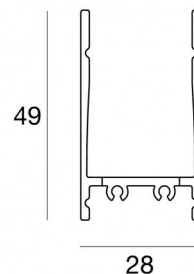

Controcassa adatta per installazione a raso a pavimento o a plafone per Paseo_L / Paseo_L

Anti-glare / Paseo_X

98468

| Dati tecnici | |
|-----------------|-------------|
| Codice | 98468 |
| Tipo Accessorio | Controcassa |
| Lunghezza | 577 mm |
| Altezza | 49 mm |
| Profondità | 28 mm |
| Foro interno | 24 |