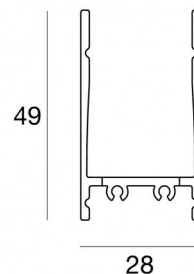

Controcassa adatta per installazione a raso a pavimento o a plafone per Paseo_L / Paseo_L

Anti-glare / Paseo_X

98467

Dati tecnici	
Codice	98467
Tipo Accessorio	Controcassa
Lunghezza	513 mm
Altezza	49 mm
Profondità	28 mm
Foro interno	24