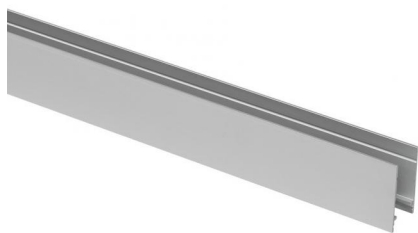

Controcassa adatta per installazione a raso a pavimento o a plafone per Paseo_L / Paseo_L

Anti-glare / Paseo_X

98467

Dati tecnici	
Codice	98467
Tipo Accessorio	Controcassa
Lunghezza	513 mm
Altezza	49 mm
Profondità	28 mm
Foro interno	24

Finitura	
Materiale	alluminio
Colore	Anodised aluminium
Lavorazione	anodizzazione