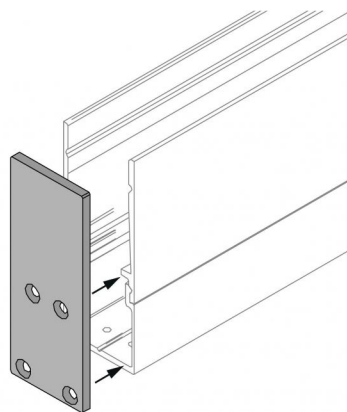

Tappi chiusura Paseo
98466

EAC

Dati tecnici	
Codice	98466
Tipo Accessorio	Tappo
Tipo installazione	9
Posizione installativa	9