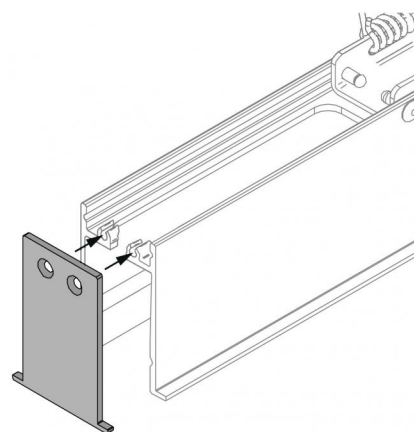

Tappo chiusura Paseo  
98465

EAC

Dati tecnici	
Codice	98465
Tipo Accessorio	Tappo
Tipo installazione	9
Posizione installativa	9