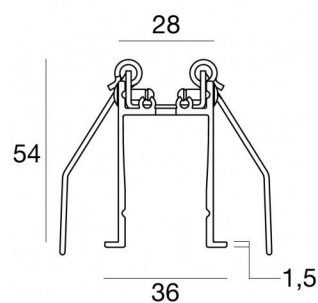

Controcassa adatta per installazione su controsoffitto con molle per Paseo\_L / Paseo\_X  
98435

Dati tecnici	
Codice	98435
Tipo Accessorio	Controcassa
Lunghezza	577 mm
Altezza	55.5 mm
Profondità	36 mm
Foro interno	24