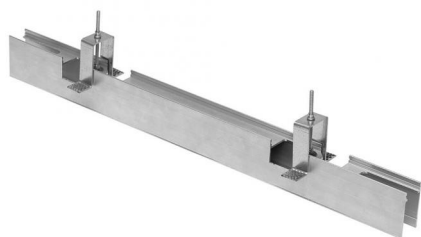

Controcassa adatta per installazione a raso su controsoffitto per Paseo\_L / Paseo\_X  
98434

EAC 

Dati tecnici	
Codice	98434
Tipo Accessorio	Controcassa
Lunghezza	577 mm
Altezza	89 mm
Profondità	69.5 mm
Foro interno	24

Finitura	
Materiale	alluminio
Colore	Anodised aluminium
Lavorazione	anodizzazione