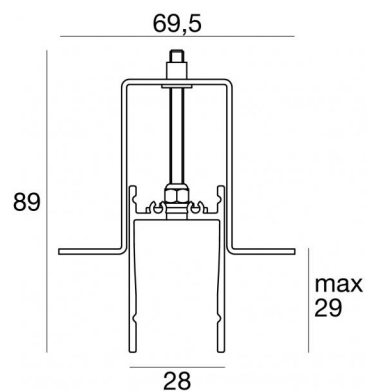

Controcassa adatta per installazione a raso su controsoffitto per Paseo\_L / Paseo\_X  
98434

EAC 

Dati tecnici	
Codice	98434
Tipo Accessorio	Controcassa
Lunghezza	577 mm
Altezza	89 mm
Profondità	69.5 mm
Foro interno	24