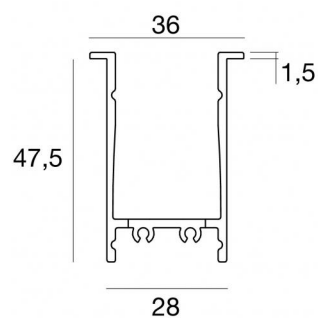

Controcassa adatta per installazione Paseo_L / Paseo_L Anti-glare / Paseo_X
98430

Dati tecnici	
Codice	98430
Tipo Accessorio	Controcassa
Lunghezza	576 mm
Altezza	49 mm
Profondità	36 mm
Foro interno	24

Finitura	
Materiale	alluminio
Colore	Anodised aluminium
Lavorazione	anodizzazione