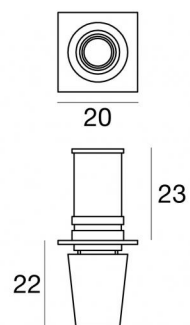

Fissaggio per controsoffitto - Grigio gofrato
98429

EAC

Dati tecnici	
Codice	98429
Tipo Accessorio	Fissaggio per
Tipo installazione	9
Posizione installativa	9

Finitura	
Materiale	Ottone
Colore	Grigio RAL 9006
Lavorazione	verniciatura