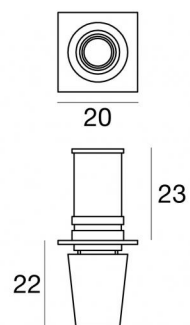

Fissaggio per controsoffitto - Bianco gofrato
98428

EAC

Dati tecnici	
Codice	98428
Tipo Accessorio	Fissaggio per
Tipo installazione	9
Posizione installativa	9

Finitura	
Materiale	Ottone
Colore	Text white (R9003)
Lavorazione	verniciatura