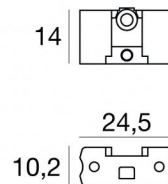

SACCHETTO C/TAPPI LATERALI PR. VEGAN
98418

EAC

Dati tecnici	
Codice	98418
Tipo Accessorio	Tappo
Ottica	10°
Tipo installazione	1
Posizione installativa	1