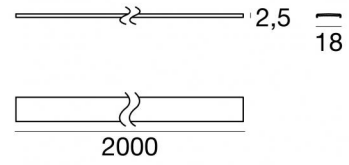

COPERTURA 03418,3X2,5OP L.2000MM
98395

EAC

Dati tecnici	
Codice	98395
Tipo Accessorio	Diffusore
Tipo diffusore	Diffusore opalino
Tipo installazione	D
Posizione installativa	D

Finitura	
Materiale	policarbonato
Colore	Opalino