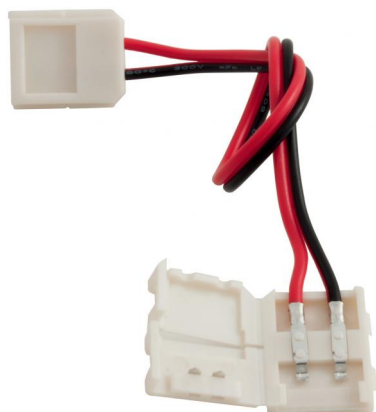

PROLUNGA CON CONNETTORI RAPIDI
98379

EAC

Dati tecnici	
Codice	98379
Tipo Accessorio	Cavo e connettore
Connettore 1	No
Numero pin connettore 1	No
Connettore 2	No
Numero pin connettore 2	No