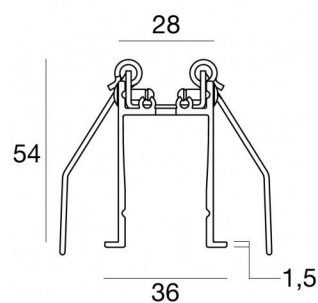

Controcassa adatta per installazione su controsoffitto con molle per Paseo_L / Paseo_X
98376

Dati tecnici	
Codice	98376
Tipo Accessorio	Controcassa
Lunghezza	1455 mm
Altezza	55.5 mm
Profondità	36 mm
Foro interno	24