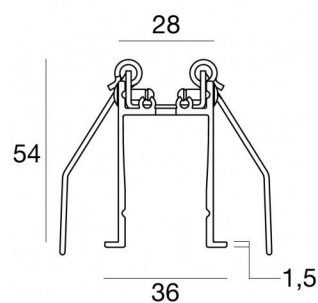

Controcassa adatta per installazione su controsoffitto con molle per Paseo_L / Paseo_X
98375

| Dati tecnici | |
|-----------------|-------------|
| Codice | 98375 |
| Tipo Accessorio | Controcassa |
| Lunghezza | 1155 mm |
| Altezza | 55.5 mm |
| Profondità | 36 mm |
| Foro interno | 24 |