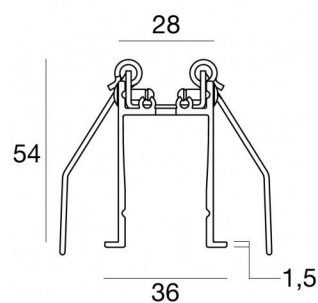

Controcassa adatta per installazione su controsoffitto con molle per Paseo\_L / Paseo\_X  
98374

Dati tecnici	
Codice	98374
Tipo Accessorio	Controcassa
Lunghezza	510 mm
Altezza	55.5 mm
Profondità	36 mm
Foro interno	24