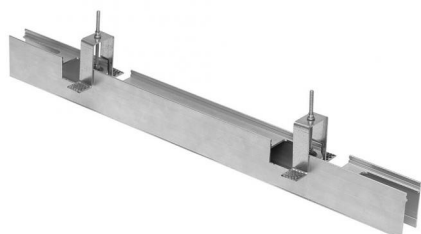

Controcassa adatta per installazione a raso su controsoffitto per Paseo_L / Paseo_X
98369

Dati tecnici	
Codice	98369
Tipo Accessorio	Controcassa
Lunghezza	1453 mm
Altezza	89 mm
Profondità	69.5 mm
Foro interno	24

Finitura	
Materiale	alluminio
Colore	Anodised aluminium
Lavorazione	anodizzazione