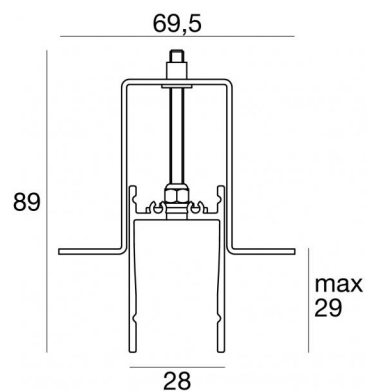

Controcassa adatta per installazione a raso su controsoffitto per Paseo_L / Paseo_X
98369

Dati tecnici	
Codice	98369
Tipo Accessorio	Controcassa
Lunghezza	1453 mm
Altezza	89 mm
Profondità	69.5 mm
Foro interno	24