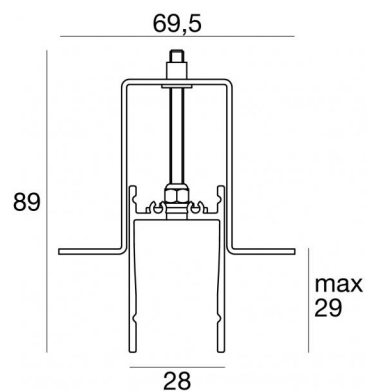

Controcassa adatta per installazione a raso su controsoffitto per Paseo_L / Paseo_X
98368

Dati tecnici	
Codice	98368
Tipo Accessorio	Controcassa
Lunghezza	1153 mm
Altezza	89 mm
Profondità	69.5 mm
Foro interno	24
Ottica	10°
Tipo installazione	1
Posizione installativa	1