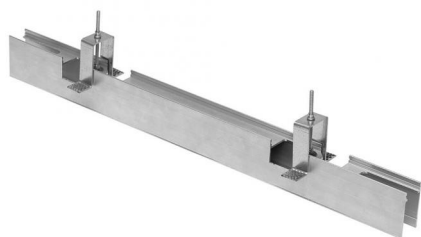

Controcassa adatta per installazione a raso su controsoffitto per Paseo_L / Paseo_X
98368

Dati tecnici	
Codice	98368
Tipo Accessorio	Controcassa
Lunghezza	1153 mm
Altezza	89 mm
Profondità	69.5 mm
Foro interno	24
Ottica	10°
Tipo installazione	1
Posizione installativa	1

Finitura	
Materiale	alluminio
Colore	Anodised aluminium
Lavorazione	anodizzazione