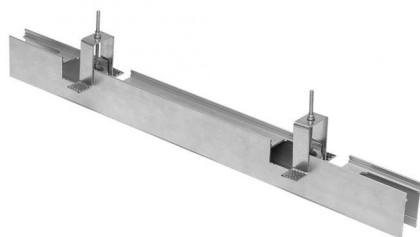

Controcassa adatta per installazione a raso su controsoffitto per Paseo_L / Paseo_X
98367

| Dati tecnici | |
|-----------------|-------------|
| Codice | 98367 |
| Tipo Accessorio | Controcassa |
| Lunghezza | 513 mm |
| Altezza | 89 mm |
| Profondità | 69.5 mm |
| Foro interno | 24 |