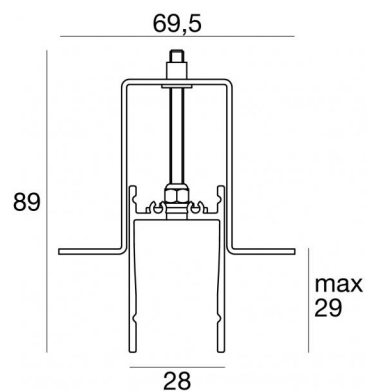

Controcassa adatta per installazione a raso su controsoffitto per Paseo_L / Paseo_X
98367

| Dati tecnici | |
|-----------------|-------------|
| Codice | 98367 |
| Tipo Accessorio | Controcassa |
| Lunghezza | 513 mm |
| Altezza | 89 mm |
| Profondità | 69.5 mm |
| Foro interno | 24 |