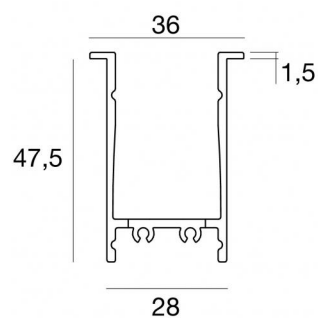

Controcassa adatta per installazione Paseo_L / Paseo_L Anti-glare / Paseo_X
98357

Dati tecnici	
Codice	98357
Tipo Accessorio	Controcassa
Lunghezza	1453 mm
Altezza	49 mm
Profondità	36 mm
Foro interno	24