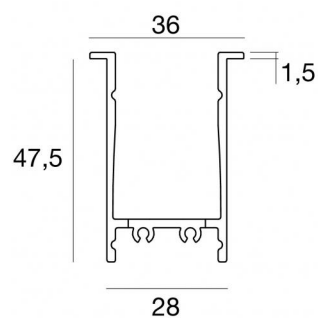

Controcassa adatta per installazione Paseo_L / Paseo_L Anti-glare / Paseo_X
98356

Dati tecnici	
Codice	98356
Tipo Accessorio	Controcassa
Lunghezza	1153 mm
Altezza	49 mm
Profondità	36 mm
Foro interno	24